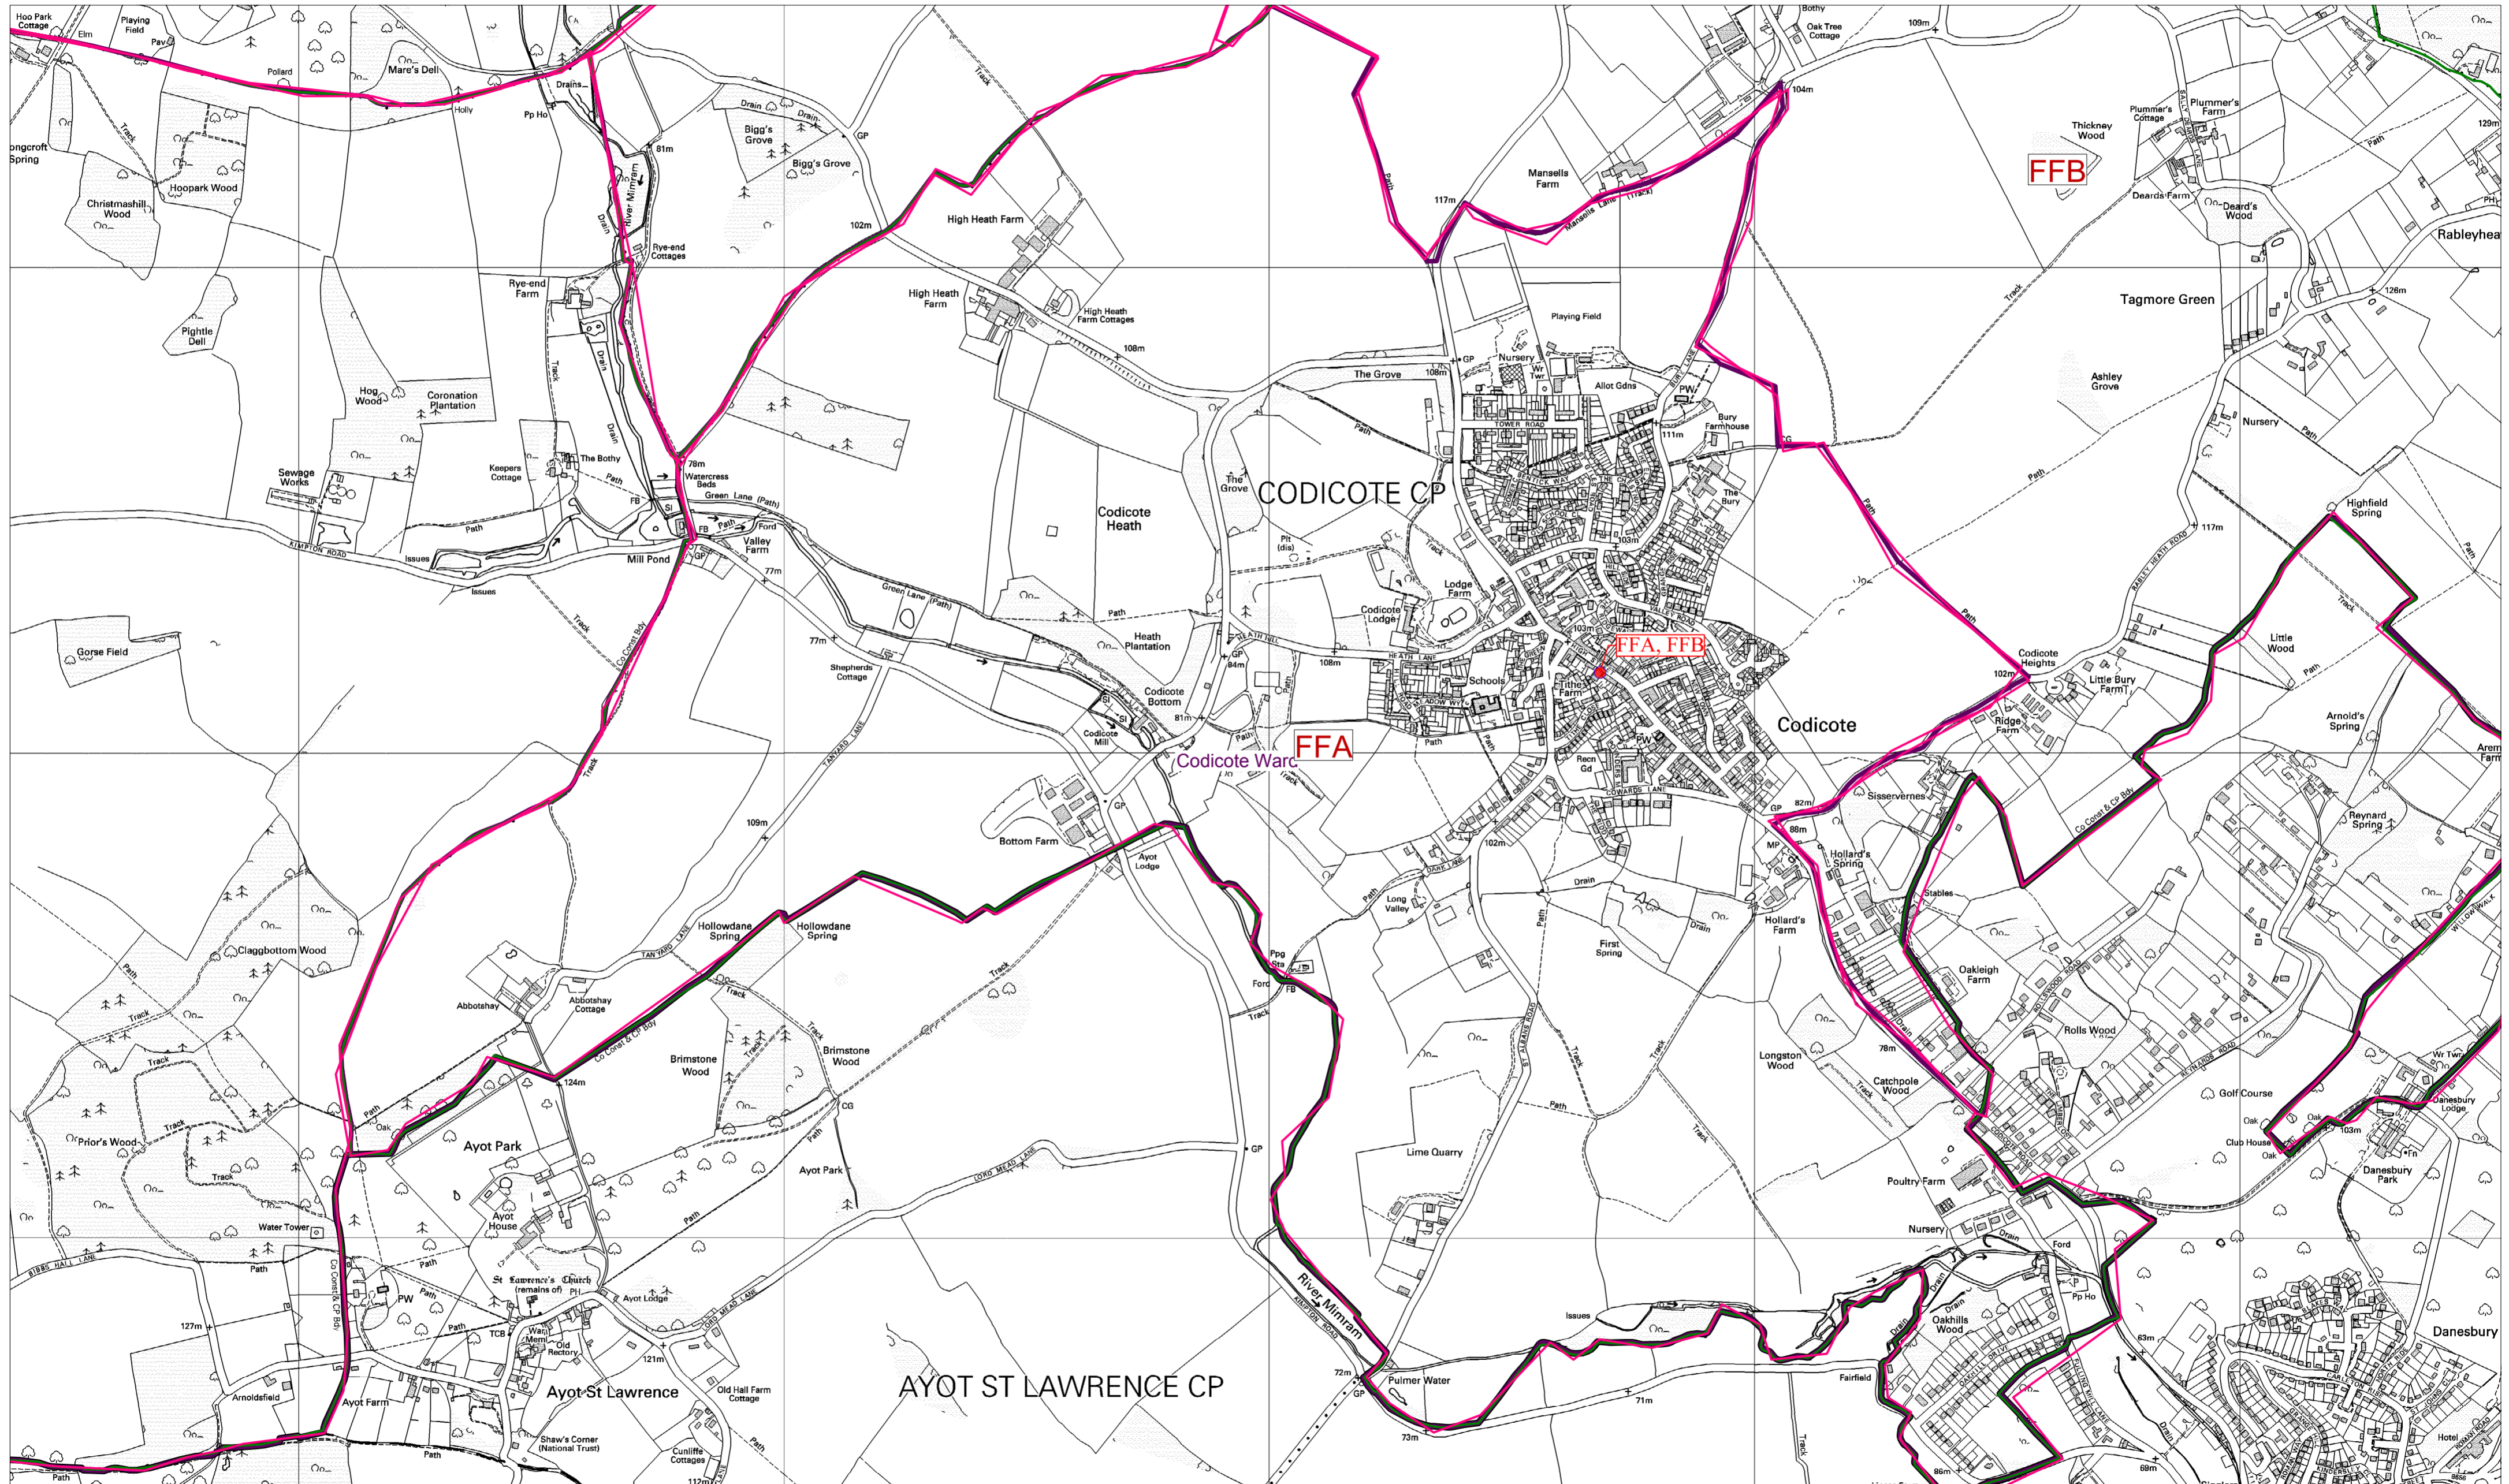

Polling Area - FFA - Codicote

Scale: 1:?
Date: 05:12:13